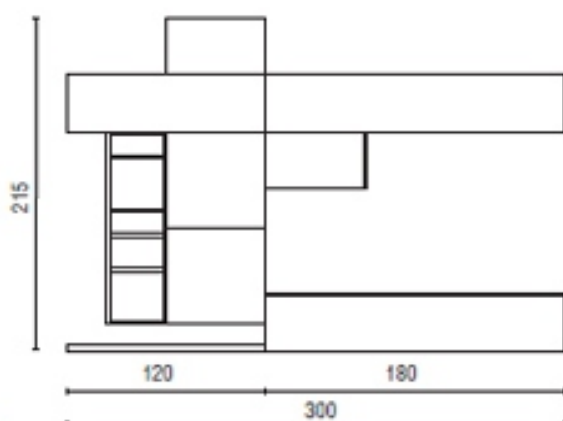

- ELEMENTO RIALZA DA 60 H. 36 apertura Push-Pull
- ELEMENTO RIALZA DA 120 H. 36 apertura Push-Pull
- ELEMENTO RIALZA DA 180 H. 36 apertura Push-Pull
- ELEMENTO RIBALTA DA 60 H. 36 apertura Push-Pull
- ELEMENTO BATTENTE DA 60 H. 120 CON ANTE 60x60 apertura Push-Pull
- MINILIBRERIA DA 36 H. 120
- ELEMENTO CASSETTONE DA 180 H. 36 CON GUIDA BLUMOTION
- MANIGLIA SAMOA
- PEDANA SP. 5 P. 58 DA 120
- TOP SP. 1,4 P. 58 DA 180

CAMERA 2:

Camera SINTESI in FRASSINO AVANA

Letto DREAM

Giroletto "PIEDI A TERRA"
Misure: L. 1860 x H 1000 x P 2235 mm
Vano Interno: L. 1624 x 2020 mm

Comodino MOBI 45°

Misure: L. 540 x H 450 x P 389 mm

Comò MOBI 45°

Misure: L. 1250 x H 749 x P 510 mm

Armadio SINTESI

Scorrevole max 2 ante con vetro serigrafato
Misure: L. 2800 x H 2550 x P 653 mm

**E' possibile
modificare
MISURE e COLORI
con progettazione
GRATUITA**

Soluzione 2