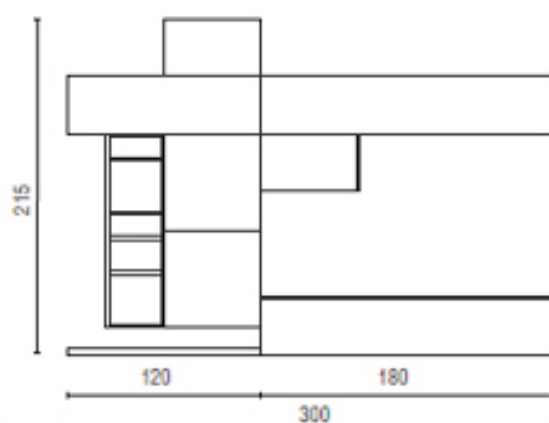

## SOGGIORNO 2:

Soggiorno IRIDE in FRASSINO BIANCO e AVANA  
scocca FRASSINO BIANCO

- ELEMENTO RIALZA DA 60 H. 36 apertura Push-Pull
- ELEMENTO RIALZA DA 120 H. 36 apertura Push-Pull
- ELEMENTO RIALZA DA 180 H. 36 apertura Push-Pull
- ELEMENTO RIBALTA DA 60 H. 36 apertura Push-Pull
- ELEMENTO BATTENTE DA 60 H. 120 CON ANTE 60x60 apertura Push-Pull
- MINILIBRERIA DA 36 H. 120
- ELEMENTO CASSETTONE DA 180 H. 36 CON GUIDA BLUMOTION
- MANIGLIA SAMOA
- PEDANA SP. 5 P. 58 DA 120
- TOP SP. 1,4 P. 58 DA 180

### Letto DREAM

Giroletto "PIEDI A TERRA"  
Misure: L. 1860 x H 1000 x P 2235 mm  
Vano Interno: L. 1624 x 2020 mm

### Comò MOBI 45°

Misure: L. 1250 x H 749 x P 510 mm

### Armadio SINTESI

Scorrevole maxi 2 ante con vetro serigrafato  
Misure: L. 2800 x H 2550 x P 653 mm

**E' possibile  
modificare  
MISURE e COLORI  
con progettazione  
GRATUITA**

**Soluzione 2**