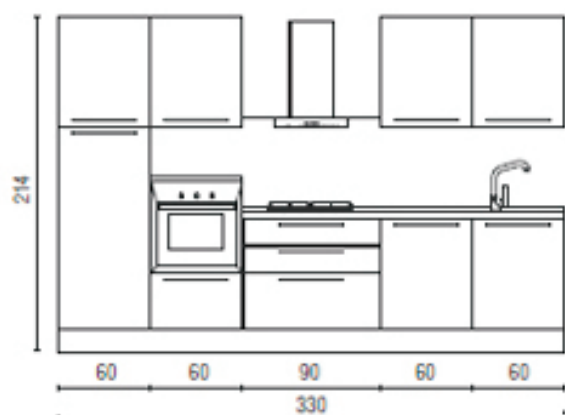

**Cucina**

**Soluzione 2**

E' possibile  
modificare  
**MISURE e COLORI**  
con progettazione  
**GRATUITA**

**Soggiorno**

**Camera Matrimoniale**

**A soli € 8.200**

## CUCINA 2:

Cucina IRIDE in laminato FRASSINO BIANCO e AVANA  
scocca BIANCA con fianchi personalizzati - maniglia SAMOA p.32

- COLONNA CON FRIGO/FREEZER DA LITRI 240 IN CLASSE A - H.204
- COLONNA CON FORNO STATICO INOX IN CLASSE A  
CON CASSETTONE GUIDE BLUMOTION H. 96
- MENSOLA DA 60 P. 60 CON GRIGLIA AERAZIONE
- BASE DA 90 CON 2 CASSETTI E 1 CASSETTONE GUIDE BLUMOTION
- PIANO COTTURA DA 60 INOX CON 4 FUOCHI GAS ACCENSIONE ELETTRICA  
VALVOLA DI SICUREZZA
- BASE CON LAVASTOVIGLIE A SCOMPARSA TOTALE IN TRIPLA CLASSE A
- BASE DA 60 CON LAVELLO ACCIAIO 1 VASCA E SCIVOLO
- RUBINETTO MISCELATORE CROMATO
- DUE PENSILI DA 60 H. 72
- CAPPA "AIR" INOX/VETRO DA 90
- PENSILE SCOLAPIATTI DA 60 H. 72
- PIANO LAVORO LAMINATO SPESS. 4 CM DA 210 CM CON ALZATINA
- ZOCCOLI E BARRA REGGIPENSILI

### Comodino MOBI 45°

Misure: L. 540 x H 450 x P 389 mm

### Comò MOBI 45°

Misure: L. 1250 x H 749 x P 510 mm